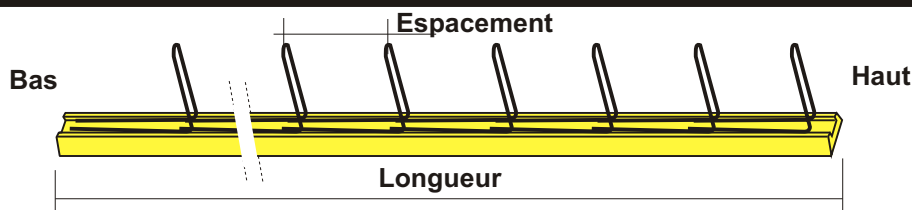

GR PLAST

Support d'armatures en bois plastifié

MODELES STANDARD

Références	Modèles	Ø	Espacement	Prix au ml L = 40 x Ø	Prix au ml L = 50 x Ø	Conditionnement	
						palette	détail
GR1		6	20			440 ml	70 ml
			25				
			30				
GR2		6	20			275 ml	40 ml
			25				
		8	20				
			25				
GR4		6	20			210 ml	35 ml
			25				
		8	20				
			25				
GR5		8	20			150 ml	20 ml
			25				

Longueur standard
1,25 et 2,50 ml

Aimant type GR 1

PU :

pour Gr 1, Gr 4 et Gr 5

Aimant type GR 2

PU :

pour Gr 2