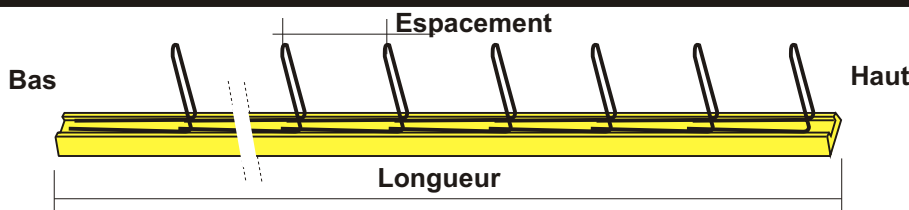

GR PLAST

Support d'armatures en bois plastifié

MODELES STANDARD

Références	Modèles	Ø	Espacement	Prix au ml L = 40 x Ø	Prix au ml L = 50 x Ø	Conditionnement	
						palette	détail
GR1		6	20			440 ml	70 ml
			25				
			30				
GR2		6	20			275 ml	40 ml
			25				
		8	20				
			25				
GR4		6	20			210 ml	35 ml
			25				
		8	20				
			25				
GR5		8	20			150 ml	20 ml
			25				

Longueur standard
1,25 et 2,50 ml

Aimant type GR 1

PU :

pour Gr 1, Gr 4 et Gr 5

Aimant type GR 2

PU :

pour Gr 2