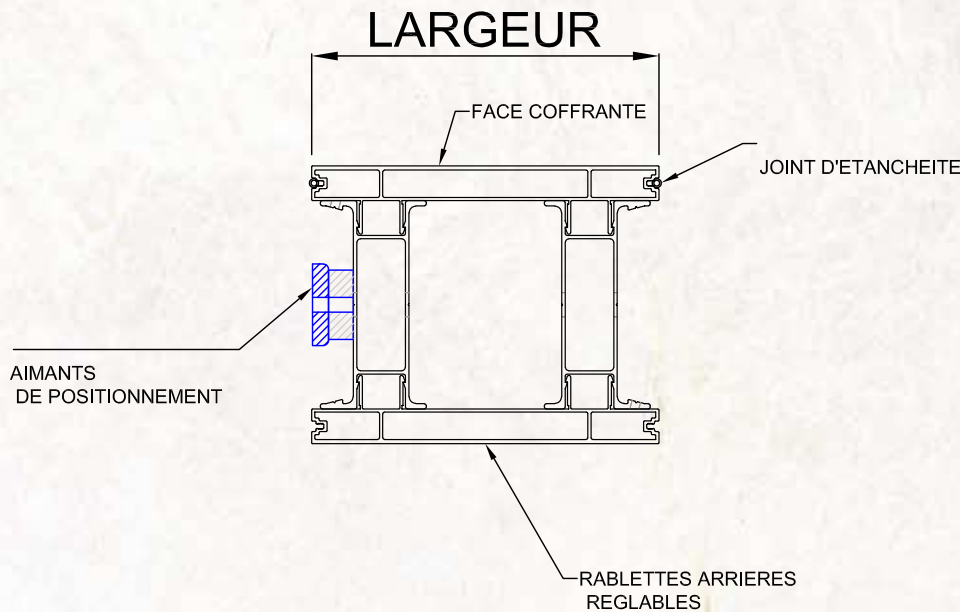

EQUIPEMENT DE SERIE : AIMANTS DE POSITIONNEMENT / LEVAGES / JOINT D'ETANCHEITE

**LARGEURS DISPONIBLES**

- 160MM
- 180MM
- 200MM
- 250MM

**HAUTEURS STANDARDS**

- 3.00ML
- 3.50ML
- 4.00ML
- 4.50ML
- 5.00ML
- 6.00ML

**LÉGÈRETÉ**

Réduit de 30% le poids par rapport à un trappon bois.  
Limite le risque de TMS.

**PRODUCTIVITÉ**

Se décoffre très facilement grâce aux faces coffrantes très lisses.  
Supprime les réagréages.  
Mise en place rapide avec aimants de positionnement  
Possibilité de régler les rablettes en face des barrettes de banches.

**ÉCONOMIQUE**

Face coffrante parfaitement lisse  
Permet un plus grand nombre de réemploi  
Diminue les manutentions de grue  
Très bonne résistance aux intempéries  
100% recyclable  
Rachat de la matière en fin de chantier